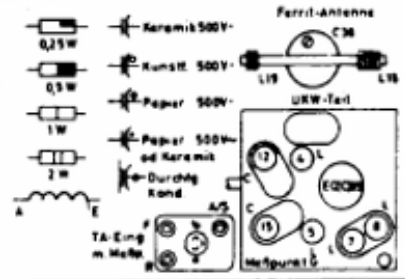

LOEWE OPTA "Apollo" 4760

1 2 3 33 32 34 35 36 37 4 40 34a 38 26 6 24 26 25 27 53 43 41 45 10 12 44 9 28 42 26 50 52 16 6 14 48 45 46 47 4 8 11 51 17 10 20 34 21 35 57 71 18 22 54 56 58 60 61 33 62 23 63 66 29 67 68 118 64 66 70 72 74 76 77 78 83 75 73 84 83 80 81 82 79 89 91 90 86 87 88 89 94 95

12 13 14 15 16 17 18 19 20 21 22 23 24 25 26 27 28 29 30 31 32 33 34 35 36 38 45 46 47 48 49 50 51 52 53 54 55 56 57 58 59 60 61 62 63 64 65 66 67 68 69 70 71 72 73 74 75 76 77 78 79 80 81 82 83 84 85 86 87 88 89 90 91 92 93 94 95

Band	Out	Vorkl.	Frequ.
UW	L5	L4	89 kHz
	C15	C12	97 kHz
KW1	L21	L13	9 MHz
	—	C34	9.5 MHz
KW2	L23	L15	3 MHz
	—	C35	3 MHz
MW	L25	L17	540 kHz
	C49	C36-38	150 kHz
LW	L27	L20	60 kHz
	—	—	—

Tastatur von unten gesehen, Kontakte in Stellung LW