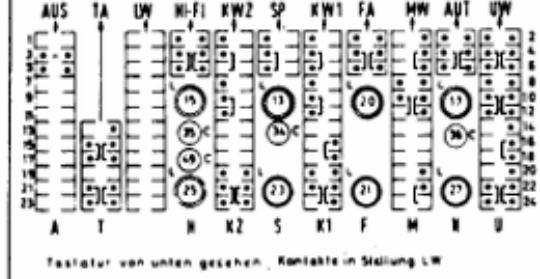

LOEWE OPTA "Apollo" 4760

1 2 3 33 32 34 35 36 37 4 40 34a 38 26 6 24 26 25 27 53 43 41 45 10 12 44 9 28 42 26 50 52 16 6 14 48 45 46 47 4 8 11 51 17 10 20 34 21 35 57 71 18 22 54 56 58 60 61 33 62 23 63 66 29 67 68 118 64 66 70 72 74 76 77 78 83 75 73 84 83 80 81 82 79 89 91 90 86 87 88 89 94 95

12 13 14 15 16 17 18 19 20 21 22 23 24 25 26 27 28 29 30 31 32 33 34 35 36 38 45 46 47 48 49 50 51 52 53 54 55 56 57 58 59 60 61 62 63 64 65 66 67 68 69 70 71 72 73 74 75 76 77 78 79 80 81 82 83 84 85 86 87 88 89 90 91 92 93 94 95